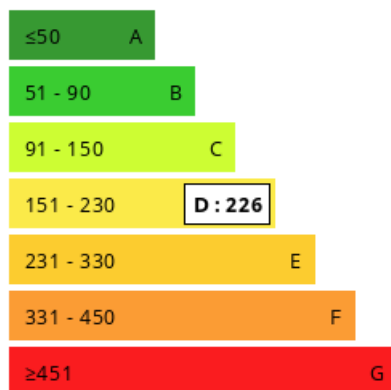

Consommations énergétiques

Logement économe

Logement énergivore (kWh/m².an)